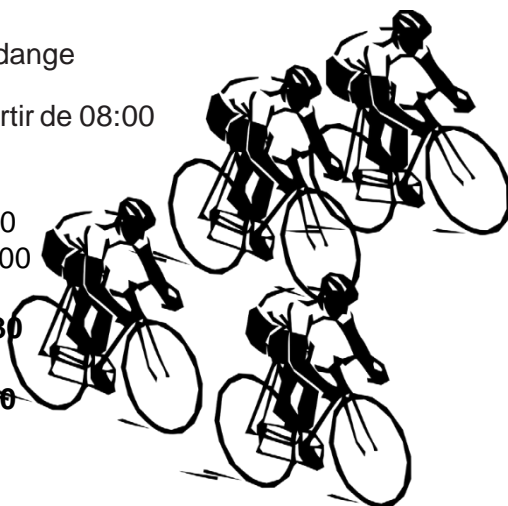

**UNION CYCLISTE
RODANGE**

19^{ième} RANDONNÉE MARCEL ERNZER

Lundi de Pentecôte 20.05.2024

Terrain am Doihl Rodange

Rendez-vous à Rodange

37, Rue de la Minière L-4839 Rodange

Inscription et départ individuel à partir de 08:00

Départ officiel à 09:00

Dernier départ 85 et 105 km 10:00

Dernier départ 25km et 50km 11:00

Fermeture Ravi Hovelange 12:30

Fermeture Ravi Roodt 13:30

Fermeture Ravi Wandhaff 14 :30

Dernière arrivée à 16:00

Droit d'inscription : 8€

Parcours Familial Gratuit

Enfants moins de 14 ans: gratuit

Pour votre confort : Parking-Vestiaires/Douches – Restauration-Buvette

Parcours pour cyclotouristes :

25km parcours «Familial» - 50km parcours «Loisir»