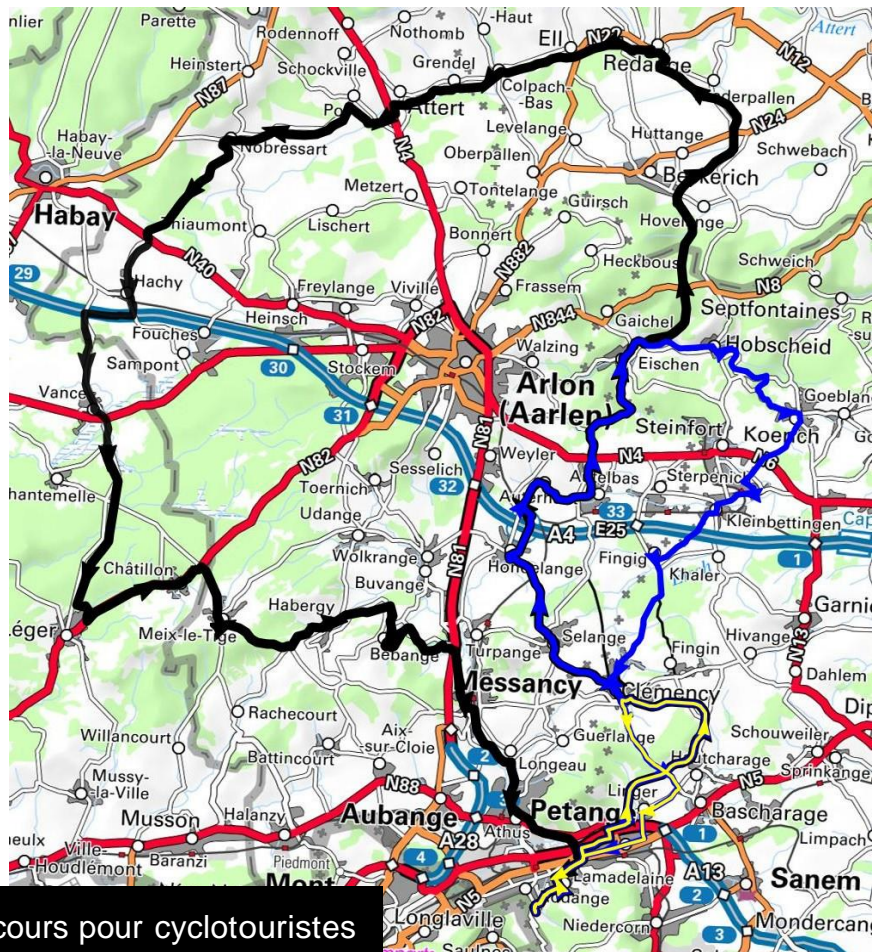

UNION CYCLISTE RODANGE

13^{IÈME} RANDONNÉE MARCEL ERNZER

Lundi de Pentecôte 16.05.2016
à Rodange Centre Sportif
Parcours pour cyclotouristes

Rendez-vous à Rodange

4, rue Jos Moscardo L-4840 Rodange

Départ individuel à partir de 08:00

Départ officiel à 09:00

Dernier départ à 10:00

Dernière arrivée à 15:00

*Inscription sur place
à partir de 08:00*

Licenciés FSCL: 5€

Autres et non licenciés: 6€

Parcours Loisir: 2,50€

Enfants moins de 14 ans: gratuit

Pour votre confort:

Parking

Vestiaires - Douches chaudes

Restauration - Buvette

Parcours pour cyclotouristes

21 km: Rodange - Clemency - Rodange (parcours loisir)

60 km: Rodange - Sélange - Eischen (C+R) - Koerich - Rodange